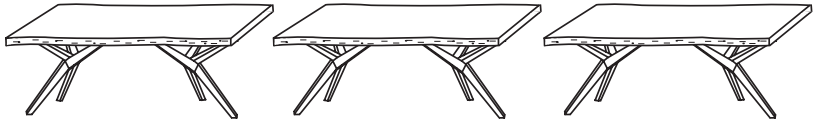

Tischserie TI-0491

- Erhältlich in den Ausführungen:
 - Akazie massiv lackiert
 - Akazie massiv grau
 - Akazie massiv white washed
- Fußgestell schwarz
- Plattenstärke 25mm + 30mm
- zerlegt

Tisch

Bezeichnung

B / H / T (in mm)

Volumen / Gesamtgewicht

Aufbau:

Tisch 200x100

2000/760/1000

0.738/99

Tisch 220x100

2200/760/1000